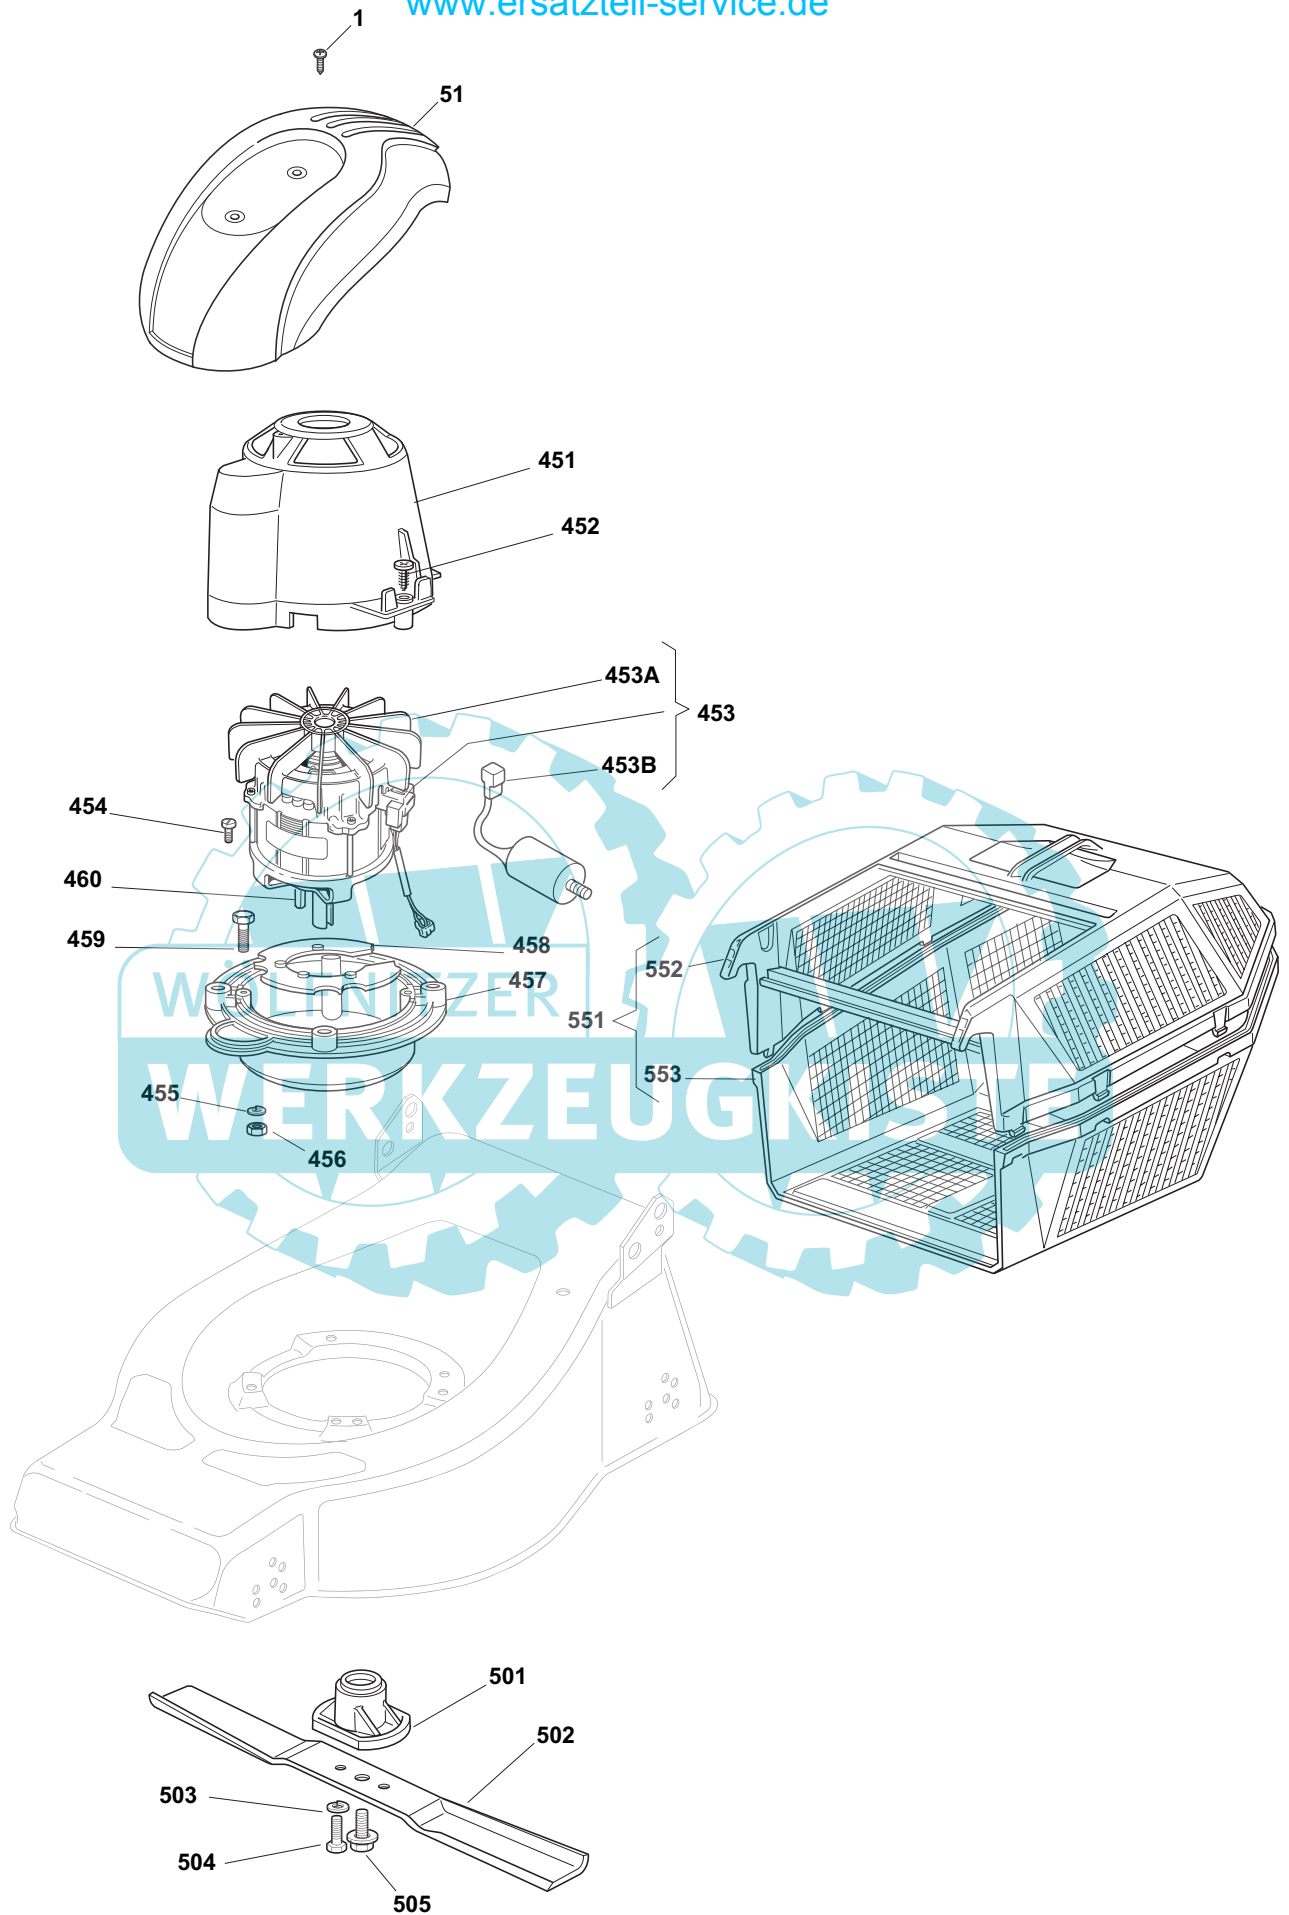

Ausgabe Issue 2007- 1		Bild Nr Picture No B129		VARIOLUX 480 HOLM RADAUFHÄNGUNG		VARIOLUX 480 HANDLE WHEEL SUSPENSION		Seite Page 70	
Pos. Fig.	Anzahl/Quantity				Artikel Nr. Part No	Bezeichnung	Description	Satz Kit	Anmerkung Notes
10	1				22450420/1	Feder- links	Spring- LH.....		
11	1				22517906/1	Achse.....	Pivot shaft.....		
12	1				22600028/4	Prallblech.....	Stone guard		
13	1				12000930/0	Sprengring.....	Snap ring		
14	1				22450410/1	Feder- rechts.....	Spring- RH		
15	4				12293200/0	Mutter.....	Nut		
16	4				22399900/0	Schloßrad	Locking knob		
17	2				22551574/0	Platte- äußere.....	Plate- outside		
18	2				12691115/0	Schraube	Screw.....		
19	2				12793300/0	Schraube	Screw.....		
20	2				12155000/0	Mutter.....	Nut		
21	1				81006512/0	Holm- Unterteil	Handle- lower		
22	2				12819201/0	Schraube	Screw.....		
23	2				22680006/1	Scheibe.....	Washer.....		
24	2				22551575/0	Platte- innere	Plate- inside		
25	1				81008596/1	Schraubensatz.....	Screw set		
26	1				81007017/2	Holm- Oberteil	Handle- upper.....		
27	1				81600503/1	Totmannschalter.....	Dead hand switch.....		
28	2				22192000/1	Kabelhalter.....	Anchor clamp.....		
29	1				22195101/4	Zugentlaster.....	Fairlead		
81	1				22322881/0	Regulierbügel	Motor brake lever.....		
82	1				22010251/0	Stange	Rod		
83	4				12728685/0	Schraube	Screw.....		
84	1				22450115/0	Feder	Spring.....		
85	1				22230350/0	Gelenkpunkt.....	Fulcrum pin.....		
86	1				22785144/0	Halter	Support.....		
231	1				22140223/0	Mulch Deflektor.....	Mulch plug.....		
232	1				22060199/0	Schutz	Protection.....		
233	3				12728530/0	Schraube	Screw.....		
234	1				22291150/0	Gummiemansatz.....	Rubber insert.....		
301	1				81002404/0	Chassie- rot	Chassis- red		
302	4				12293200/0	Mutter.....	Nut		
303	4				12583500/0	Schloßscheibe	Washer.....		
304	4				12523070/0	Scheibe.....	Washer.....		
305	4				22735547/0	Höhenverst.sektor	Height adjust sector		
306	4				81005082/0	Radhalter	Wheel support.....		
307	4				81003285/1	Höhenverst.hebel.....	Height adjust lever		
308	4				22519811/0	Bolzen.....	Bolt		
309	8				22034508/0	Buchse.....	Bushing.....		
310	4				81007336/0	Rad.....	Wheel.....		
311	4				12523060/0	Scheibe.....	Washer.....		
312	4				12155000/0	Mutter.....	Nut		
313	4				22110495/0	Radkappe- grau	Hub cap- grey.....		